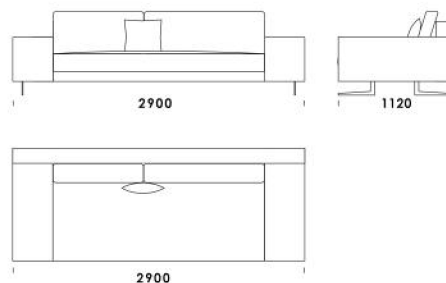

cena: 7 061 zł

Sofa 1B

cena: 7 061 zł

Sofa 2B

cena: 7 382 zł

Sofa 3B

cena: 7 703 zł

Wymiary Techniczne (mm)

Wysokość całkowita	730 830 z poduszką
Wysokość siedziska	410
Szerokość podłokietnika	200 (wąski) / 400 (szeroki)
Wysokość podłokietnika	580
Głębokość całkowita	1120
Głębokość siedziska	500-750
Szerokość półki	400
Wysokość nóg	140

cena: 6 205 zł

Siedzisko B4

cena: 6 312 zł

Wysokość całkowita	730 830 z poduszką
Wysokość siedziska	410
Szerokość podłokietnika	200 (wąski) / 400 (szeroki)
Wysokość podłokietnika	580
Głębokość całkowita	1120
Głębokość siedziska	500-750
Szerokość półki	400
Wysokość nóg	140

2000

Wymiary Techniczne (mm)

Wysokość całkowita	730 830 z poduszką
Wysokość siedziska	410
Szerokość podłokietnika	200 (wąski) / 400 (szeroki)
Wysokość podłokietnika	580
Głębokość całkowita	1120
Głębokość siedziska	500-750
Szerokość półki	400
Wysokość nóżek	140