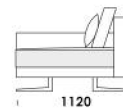

1120

2400

Siedzisko C4 z półką

cena: 6 847 zł

2700

1120

2700

Siedzisko centralne 1 cena: 4 172 zł