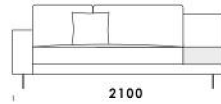

Siedzisko C2 z półką

2100