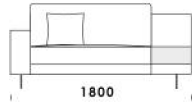

Narożnik **MYSTIC**

Siedzisko C1 z półką

cena: 6 098 zł

1800