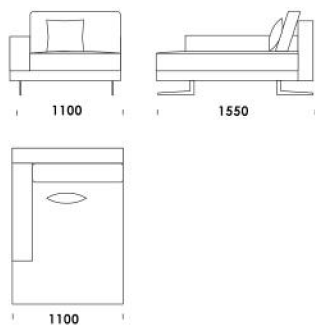

Narożnik **MYSTIC**

Szezlong 1 (wąski podłokietnik) **cena: 5 670 zł**