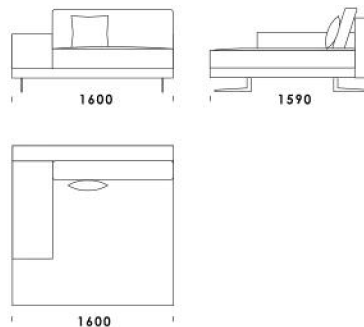

cena: 6 419 zł

Siedzisko centralne z półką 4

cena: 6 633 zł

Tapczan 1 (z półką)

cena: 6 633 zł

Tapczan 2 (z półką)

cena: 6 954 zł

Wysokość całkowita	730 830 z poduszką
Wysokość siedziska	410
Szerokość podłokietnika	200 (wąski) / 400 (szeroki)
Wysokość podłokietnika	580
Głębokość całkowita	1120
Głębokość siedziska	500-750
Szerokość półki	400
Wysokość nóg	140

rosanero
DESIGN FURNITURE

Wszystkie oferowane produkty można zamówić również w formie odbicia lustrzanego

Narożnik **MYSTIC**

Szezlong 1 (wąski podłokietnik) **cena: 5 670 zł**

Szezlong 2 (wąski podłokietnik) **cena: 5 884 zł**

Szezlong 3 (szeroki podłokietnik) **cena: 5 777 zł**

Szezlong 4 (szeroki podłokietnik) **cena: 6 098 zł**

Pufa 1 **cena: 2 567 zł**

Pufa 2 **cena: 2 995 zł**

Pufa 3 **cena: 3 530 zł**

Wysokość całkowita	730 830 z poduszką
Wysokość siedziska	410
Szerokość podłokietnika	200 (wąski) / 400 (szeroki)
Wysokość podłokietnika	580
Głębokość całkowita	1120
Głębokość siedziska	500-750
Szerokość półki	400
Wysokość nóg	140