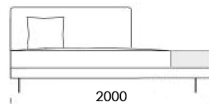

1500

1120

1500

Półwysep

cena: 5 563 zł

2000

1120

1200

2000

Wymiary Techniczne (mm)

Wysokość całkowita	730 830 z poduszką
Wysokość siedziska	410
Szerokość podłokietnika	200 (wąski) / 400 (szeroki)
Wysokość podłokietnika	580
Głębokość całkowita	1120
Głębokość siedziska	500-750
Szerokość półki	400
Wysokość nóżek	140