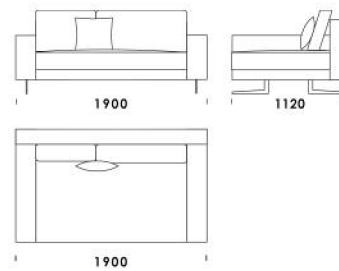

Sofa 2

cena: 6 312 zł