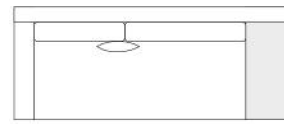

1120

2400

Siedzisko C4 z półką

cena: 6 847 zł

2700

1120

2700

Siedzisko centralne 1 cena: 4 172 zł