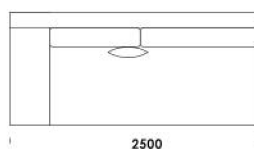

cena: 6 205 zł

Siedzisko B4

cena: 6 312 zł

Wysokość całkowita	730 830 z poduszką
Wysokość siedziska	410
Szerokość podłokietnika	200 (wąski) / 400 (szeroki)
Wysokość podłokietnika	580
Głębokość całkowita	1120
Głębokość siedziska	500-750
Szerokość półki	400
Wysokość nóg	140