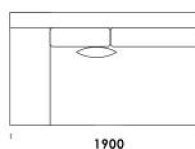

cena: 5 991 zł

Siedzisko A4

cena: 6 205 zł

Siedzisko B1

cena: 5 884 zł

Siedzisko B2

cena: 6 098 zł

Siedzisko B3

cena: 6 205 zł

Siedzisko B4

cena: 6 312 zł

Wysokość całkowita	730 830 z poduszką
Wysokość siedziska	410
Szerokość podłokietnika	200 (wąski) / 400 (szeroki)
Wysokość podłokietnika	580
Głębokość całkowita	1120
Głębokość siedziska	500-750
Szerokość półki	400
Wysokość nóg	140