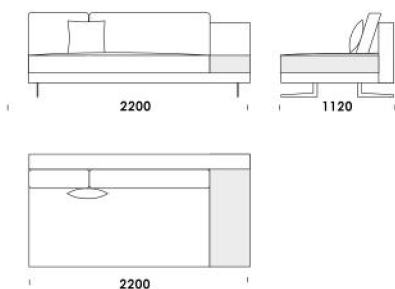

2000

Wymiary Techniczne (mm)

Wysokość całkowita	730 830 z poduszką
Wysokość siedziska	410
Szerokość podłokietnika	200 (wąski) / 400 (szeroki)
Wysokość podłokietnika	580
Głębokość całkowita	1120
Głębokość siedziska	500-750
Szerokość półki	400
Wysokość nóżek	140

Wszystkie oferowane produkty można zamówić również w formie odbicia lustrzanego

Narożnik **MYSTIC**

Siedzisko centralne z półką 1

cena: 5 884 zł

Siedzisko centralne z półką 2

cena: 6 098 zł

Siedzisko centralne z półką 3

cena: 6 419 zł

Siedzisko centralne z półką 4

cena: 6 633 zł

Tapczan 1 (z półką)

cena: 6 633 zł

Tapczan 2 (z półką)

cena: 6 954 zł

Wysokość całkowita	730 830 z poduszką
Wysokość siedziska	410
Szerokość podłokietnika	200 (wąski) / 400 (szeroki)
Wysokość podłokietnika	580
Głębokość całkowita	1120
Głębokość siedziska	500-750
Szerokość półki	400
Wysokość nóg	140