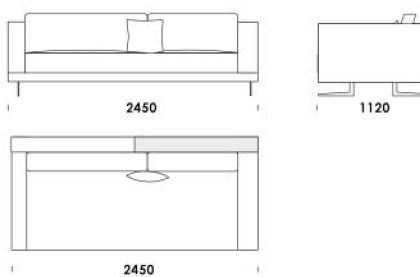

2000

Wymiary Techniczne (mm)

Wysokość całkowita	730 830 z poduszką
Wysokość siedziska	410
Szerokość podłokietnika	200 (wąski) / 400 (szeroki)
Wysokość podłokietnika	580
Głębokość całkowita	1120
Głębokość siedziska	500-750
Szerokość półki	400
Wysokość nóżek	140

cena: 6 419 zł

Siedzisko centralne z półką 4

cena: 6 633 zł

Tapczan 1 (z półką)

cena: 6 633 zł

Tapczan 2 (z półką)

cena: 6 954 zł

Wysokość całkowita	730 830 z poduszką
Wysokość siedziska	410
Szerokość podłokietnika	200 (wąski) / 400 (szeroki)
Wysokość podłokietnika	580
Głębokość całkowita	1120
Głębokość siedziska	500-750
Szerokość półki	400
Wysokość nóg	140