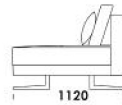

Siedzisko centralne 3 cena: 5 028 zł

1120