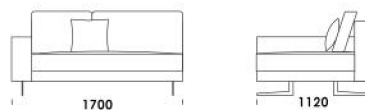

Siedzisko A2

cena: 5 777 zł