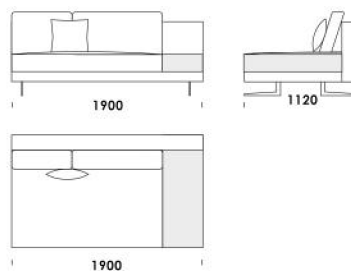

2000

Wymiary Techniczne (mm)

Wysokość całkowita	730 830 z poduszką
Wysokość siedziska	410
Szerokość podłokietnika	200 (wąski) / 400 (szeroki)
Wysokość podłokietnika	580
Głębokość całkowita	1120
Głębokość siedziska	500-750
Szerokość półki	400
Wysokość nóżek	140

Wszystkie oferowane produkty można zamówić również w formie odbicia lustrzanego

Narożnik **MYSTIC**

Siedzisko centralne z półką 1

cena: 5 884 zł

Siedzisko centralne z półką 2

cena: 6 098 zł

Siedzisko centralne z półką 3

cena: 6 419 zł

Siedzisko centralne z półką 4

cena: 6 633 zł

Tapczan 1 (z półką)

cena: 6 633 zł

Tapczan 2 (z półką)

cena: 6 954 zł

Wysokość całkowita	730 830 z poduszką
Wysokość siedziska	410
Szerokość podłokietnika	200 (wąski) / 400 (szeroki)
Wysokość podłokietnika	580
Głębokość całkowita	1120
Głębokość siedziska	500-750
Szerokość półki	400
Wysokość nóg	140