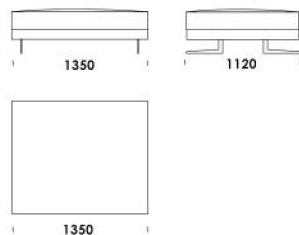

Szezlong 3 (szeroki podłokietnik) **cena: 5 777 zł**

Szezlong 4 (szeroki podłokietnik) **cena: 6 098 zł**

Pufa 1 **cena: 2 567 zł**

Pufa 2 **cena: 2 995 zł**

Pufa 3 **cena: 3 530 zł**

Wysokość całkowita	730 830 z poduszką
Wysokość siedziska	410
Szerokość podłokietnika	200 (wąski) / 400 (szeroki)
Wysokość podłokietnika	580
Głębokość całkowita	1120
Głębokość siedziska	500-750
Szerokość półki	400
Wysokość nóg	140