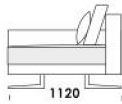

Narożnik **MYSTIC**

cena: 6 098 zł

1800

1120

1800

cena: 6 312 zł

2100

1120

2100

cena: 6 633 zł

2400

1120

2400

cena: 6 847 zł

2700

1120

2700

600

1120

600

900

1120

900

1500

1120

1500

cena: 5 563 zł

2000

1120

1200

2000

Wymiary Techniczne (mm)

Wysokość całkowita	730 | 830 z poduszką
Wysokość siedziska	410
Szerokość podłokietnika	200 (wąski) / 400 (szeroki)
Wysokość podłokietnika	580
Głębokość całkowita	1120
Głębokość siedziska	500-750
Szerokość półki	400
Wysokość nóżek	140

Wszystkie oferowane produkty można zamówić również w formie odbicia lustrzanego