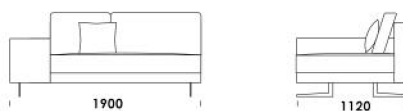

cena: 5 991 zł

Siedzisko A4

cena: 6 205 zł

Siedzisko B1

cena: 5 884 zł

Siedzisko B2

cena: 6 098 zł

Siedzisko B3

cena: 6 205 zł

Siedzisko B4

cena: 6 312 zł

Wysokość całkowita	730 830 z poduszką
Wysokość siedziska	410
Szerokość podłokietnika	200 (wąski) / 400 (szeroki)
Wysokość podłokietnika	580
Głębokość całkowita	1120
Głębokość siedziska	500-750
Szerokość półki	400
Wysokość nóg	140