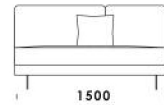

600

1120

600

Siedzisko centralne 2 cena: 4 493 zł

900

1120

900

Siedzisko centralne 3 cena: 5 028 zł

1500

1120

1500

Półwysep

cena: 5 563 zł

2000

1120

1200

2000

Wymiary Techniczne (mm)

Wysokość całkowita	730 830 z poduszką
Wysokość siedziska	410
Szerokość podłokietnika	200 (wąski) / 400 (szeroki)
Wysokość podłokietnika	580
Głębokość całkowita	1120
Głębokość siedziska	500-750
Szerokość półki	400
Wysokość nóżek	140