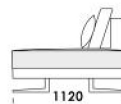

1500

1120

1500

Półwysep

cena: 5 563 zł

2000

1120

1200

2000

Wymiary Techniczne (mm)

Wysokość całkowita	730 830 z poduszką
Wysokość siedziska	410
Szerokość podłokietnika	200 (wąski) / 400 (szeroki)
Wysokość podłokietnika	580
Głębokość całkowita	1120
Głębokość siedziska	500-750
Szerokość półki	400
Wysokość nóżek	140