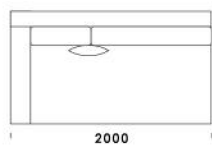

cena: 5 991 zł