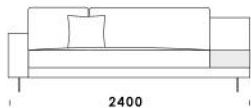

Siedzisko C2 z półką

cena: 6 312 zł

2100

1120

2100

Siedzisko C3 z półką

cena: 6 633 zł

2400