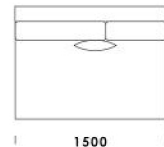

1500

cena: 5 563 zł