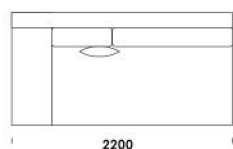

cena: 6 205 zł

Siedzisko B4

cena: 6 312 zł

Wysokość całkowita	730 830 z poduszką
Wysokość siedziska	410
Szerokość podłokietnika	200 (wąski) / 400 (szeroki)
Wysokość podłokietnika	580
Głębokość całkowita	1120
Głębokość siedziska	500-750
Szerokość półki	400
Wysokość nóg	140