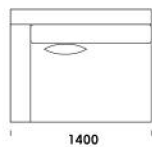

Siedzisko A3

Narożnik **MYSTIC**

cena: 5 563 zł