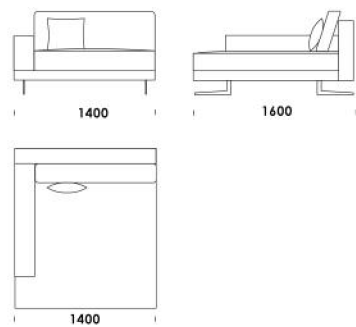

2000

Wymiary Techniczne (mm)

Wysokość całkowita	730 830 z poduszką
Wysokość siedziska	410
Szerokość podłokietnika	200 (wąski) / 400 (szeroki)
Wysokość podłokietnika	580
Głębokość całkowita	1120
Głębokość siedziska	500-750
Szerokość półki	400
Wysokość nóżek	140

cena: 6 419 zł

Siedzisko centralne z półką 4

cena: 6 633 zł

Tapczan 1 (z półką)

cena: 6 633 zł

Tapczan 2 (z półką)

cena: 6 954 zł

Wysokość całkowita	730 830 z poduszką
Wysokość siedziska	410
Szerokość podłokietnika	200 (wąski) / 400 (szeroki)
Wysokość podłokietnika	580
Głębokość całkowita	1120
Głębokość siedziska	500-750
Szerokość półki	400
Wysokość nóg	140

rosanero
DESIGN FURNITURE

Wszystkie oferowane produkty można zamówić również w formie odbicia lustrzanego

Narożnik **MYSTIC**

Szezlong 1 (wąski podłokietnik) **cena: 5 670 zł**

Szezlong 2 (wąski podłokietnik) **cena: 5 884 zł**

Szezlong 3 (szeroki podłokietnik) **cena: 5 777 zł**

Szezlong 4 (szeroki podłokietnik) **cena: 6 098 zł**

Pufa 1 **cena: 2 567 zł**

Pufa 2 **cena: 2 995 zł**

Pufa 3 **cena: 3 530 zł**

Wysokość całkowita	730 830 z poduszką
Wysokość siedziska	410
Szerokość podłokietnika	200 (wąski) / 400 (szeroki)
Wysokość podłokietnika	580
Głębokość całkowita	1120
Głębokość siedziska	500-750
Szerokość półki	400
Wysokość nóg	140