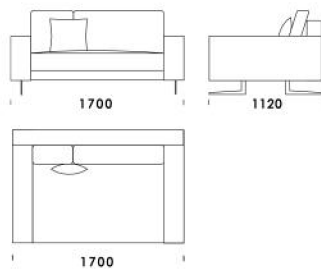

Narożnik **MYSTIC**

Sofa 1

cena: 5 884 zł