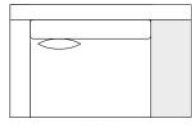

1800

cena: 6 312 zł