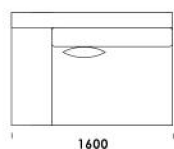

Wysokość całkowita	730 830 z poduszką
Wysokość siedziska	410
Szerokość podłokietnika	200 (wąski) / 400 (szeroki)
Wysokość podłokietnika	580
Głębokość całkowita	1120
Głębokość siedziska	500-750
Szerokość półki	400
Wysokość nóg	140

cena: 5 991 zł

Siedzisko A4

cena: 6 205 zł

Siedzisko B1

cena: 5 884 zł

Siedzisko B2

cena: 6 098 zł

Siedzisko B3

cena: 6 205 zł

Siedzisko B4

cena: 6 312 zł

Wysokość całkowita	730 830 z poduszką
Wysokość siedziska	410
Szerokość podłokietnika	200 (wąski) / 400 (szeroki)
Wysokość podłokietnika	580
Głębokość całkowita	1120
Głębokość siedziska	500-750
Szerokość półki	400
Wysokość nóg	140