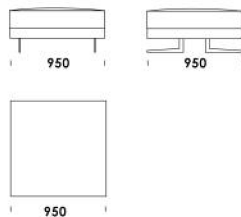

2000

Wymiary Techniczne (mm)

Wysokość całkowita	730 830 z poduszką
Wysokość siedziska	410
Szerokość podłokietnika	200 (wąski) / 400 (szeroki)
Wysokość podłokietnika	580
Głębokość całkowita	1120
Głębokość siedziska	500-750
Szerokość półki	400
Wysokość nóżek	140

cena: 6 419 zł

Siedzisko centralne z półką 4

cena: 6 633 zł

Tapczan 1 (z półką)

cena: 6 633 zł

Tapczan 2 (z półką)

cena: 6 954 zł

Wysokość całkowita	730 830 z poduszką
Wysokość siedziska	410
Szerokość podłokietnika	200 (wąski) / 400 (szeroki)
Wysokość podłokietnika	580
Głębokość całkowita	1120
Głębokość siedziska	500-750
Szerokość półki	400
Wysokość nóg	140

rosanero
DESIGN FURNITURE

Wszystkie oferowane produkty można zamówić również w formie odbicia lustrzanego

Narożnik **MYSTIC**

Szezlong 1 (wąski podłokietnik) **cena: 5 670 zł**

Szezlong 2 (wąski podłokietnik) **cena: 5 884 zł**

Szezlong 3 (szeroki podłokietnik) **cena: 5 777 zł**

Szezlong 4 (szeroki podłokietnik) **cena: 6 098 zł**

Pufa 1 **cena: 2 567 zł**

Pufa 2 **cena: 2 995 zł**

Pufa 3 **cena: 3 530 zł**

Wysokość całkowita	730 830 z poduszką
Wysokość siedziska	410
Szerokość podłokietnika	200 (wąski) / 400 (szeroki)
Wysokość podłokietnika	580
Głębokość całkowita	1120
Głębokość siedziska	500-750
Szerokość półki	400
Wysokość nóg	140