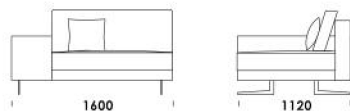

cena: 5 991 zł

Siedzisko A4

cena: 6 205 zł

Siedzisko B1

cena: 5 884 zł

Siedzisko B2

cena: 6 098 zł

Siedzisko B3

cena: 6 205 zł

Siedzisko B4

cena: 6 312 zł

Wysokość całkowita	730 830 z poduszką
Wysokość siedziska	410
Szerokość podłokietnika	200 (wąski) / 400 (szeroki)
Wysokość podłokietnika	580
Głębokość całkowita	1120
Głębokość siedziska	500-750
Szerokość półki	400
Wysokość nóg	140