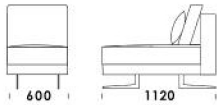

1120

2400

Siedzisko C4 z półką

cena: 6 847 zł

2700

1120

2700

Siedzisko centralne 1 cena: 4 172 zł