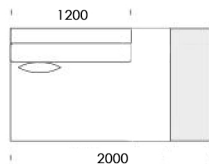

1500

1120

1500

Półwysep

cena: 5 563 zł

2000

1120

1200

2000

Wymiary Techniczne (mm)

Wysokość całkowita	730 830 z poduszką
Wysokość siedziska	410
Szerokość podłokietnika	200 (wąski) / 400 (szeroki)
Wysokość podłokietnika	580
Głębokość całkowita	1120
Głębokość siedziska	500-750
Szerokość półki	400
Wysokość nóżek	140