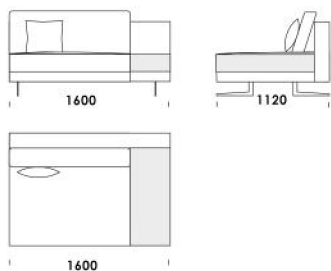

Narożnik **MYSTIC**

Siedzisko centralne z półką 1

cena: 5 884 zł