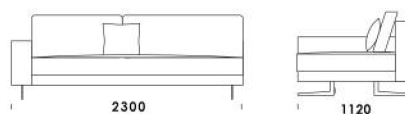

cena: 6 205 zł