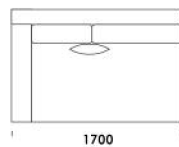

Siedzisko A4

cena: 5 777 zł