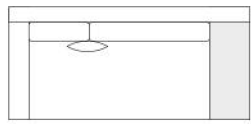

2400

cena: 6 847 zł