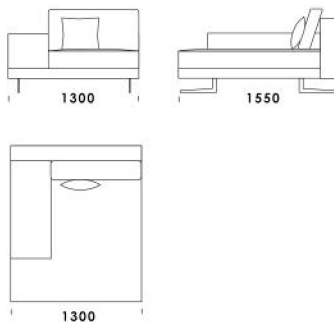

cena: 6 419 zł

Siedzisko centralne z półką 4

cena: 6 633 zł

Tapczan 1 (z półką)

cena: 6 633 zł

Tapczan 2 (z półką)

cena: 6 954 zł

Wysokość całkowita	730 830 z poduszką
Wysokość siedziska	410
Szerokość podłokietnika	200 (wąski) / 400 (szeroki)
Wysokość podłokietnika	580
Głębokość całkowita	1120
Głębokość siedziska	500-750
Szerokość półki	400
Wysokość nóg	140

rosanero
DESIGN FURNITURE

Wszystkie oferowane produkty można zamówić również w formie odbicia lustrzanego

Narożnik **MYSTIC**

Szezlong 1 (wąski podłokietnik) **cena: 5 670 zł**

Szezlong 2 (wąski podłokietnik) **cena: 5 884 zł**

Szezlong 3 (szeroki podłokietnik) **cena: 5 777 zł**

Szezlong 4 (szeroki podłokietnik) **cena: 6 098 zł**

Pufa 1 **cena: 2 567 zł**

Pufa 2 **cena: 2 995 zł**

Pufa 3 **cena: 3 530 zł**

Wysokość całkowita	730 830 z poduszką
Wysokość siedziska	410
Szerokość podłokietnika	200 (wąski) / 400 (szeroki)
Wysokość podłokietnika	580
Głębokość całkowita	1120
Głębokość siedziska	500-750
Szerokość półki	400
Wysokość nóg	140