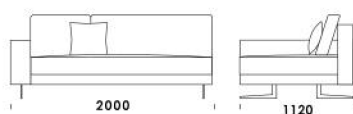

cena: 5 991 zł