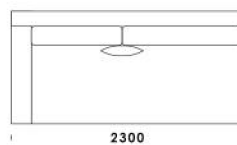

cena: 6 205 zł