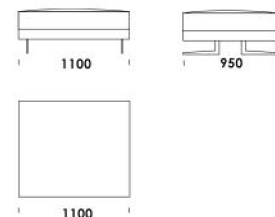

Szezlong 3 (szeroki podłokietnik) **cena: 5 777 zł**

Szezlong 4 (szeroki podłokietnik) **cena: 6 098 zł**

Pufa 1 **cena: 2 567 zł**

Pufa 2 **cena: 2 995 zł**

Pufa 3 **cena: 3 530 zł**

Wysokość całkowita	730 830 z poduszką
Wysokość siedziska	410
Szerokość podłokietnika	200 (wąski) / 400 (szeroki)
Wysokość podłokietnika	580
Głębokość całkowita	1120
Głębokość siedziska	500-750
Szerokość półki	400
Wysokość nóg	140