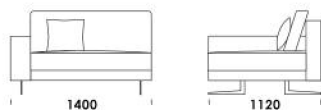

Narożnik **MYSTIC**

Siedzisko A1

cena: 5 563 zł