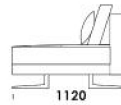

Siedzisko centralne 2 cena: 4 493 zł

1120