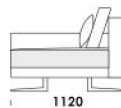

Narożnik **MYSTIC**

cena: 6 098 zł

1800

1120

1800

cena: 6 312 zł

2100

1120

2100

cena: 6 633 zł

2400

1120

2400

cena: 6 847 zł

2700

1120

2700

600

1120

600

900

1120

900

1500

1120

1500

cena: 5 563 zł

2000

1120

1200

2000

Wymiary Techniczne (mm)

Wysokość całkowita	730 | 830 z poduszką
Wysokość siedziska	410
Szerokość podłokietnika	200 (wąski) / 400 (szeroki)
Wysokość podłokietnika	580
Głębokość całkowita	1120
Głębokość siedziska	500-750
Szerokość półki	400
Wysokość nóżek	140

Wszystkie oferowane produkty można zamówić również w formie odbicia lustrzanego