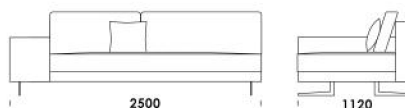

cena: 5 991 zł

Siedzisko A4

cena: 6 205 zł

Siedzisko B1

cena: 5 884 zł

Siedzisko B2

cena: 6 098 zł

Siedzisko B3

cena: 6 205 zł

Siedzisko B4

cena: 6 312 zł

Wysokość całkowita	730 830 z poduszką
Wysokość siedziska	410
Szerokość podłokietnika	200 (wąski) / 400 (szeroki)
Wysokość podłokietnika	580
Głębokość całkowita	1120
Głębokość siedziska	500-750
Szerokość półki	400
Wysokość nóg	140