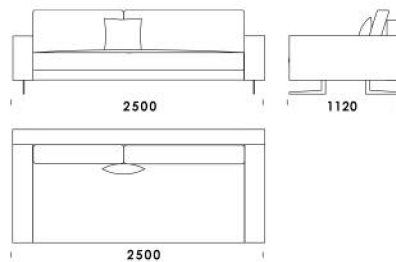

Sofa 4

cena: 7 061 zł