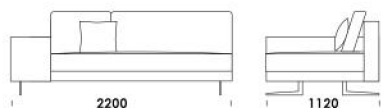

cena: 5 991 zł

Siedzisko A4

cena: 6 205 zł

Siedzisko B1

cena: 5 884 zł

Siedzisko B2

cena: 6 098 zł

Siedzisko B3

cena: 6 205 zł

Siedzisko B4

cena: 6 312 zł

Wysokość całkowita	730 830 z poduszką
Wysokość siedziska	410
Szerokość podłokietnika	200 (wąski) / 400 (szeroki)
Wysokość podłokietnika	580
Głębokość całkowita	1120
Głębokość siedziska	500-750
Szerokość półki	400
Wysokość nóg	140

2000

Wymiary Techniczne (mm)

Wysokość całkowita	730 830 z poduszką
Wysokość siedziska	410
Szerokość podłokietnika	200 (wąski) / 400 (szeroki)
Wysokość podłokietnika	580
Głębokość całkowita	1120
Głębokość siedziska	500-750
Szerokość półki	400
Wysokość nóżek	140