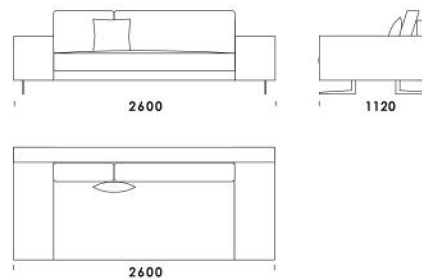

cena: 7 061 zł

Sofa 1B

cena: 7 061 zł

Sofa 2B

cena: 7 382 zł

Sofa 3B

cena: 7 703 zł

Wymiary Techniczne (mm)

Wysokość całkowita	730 830 z poduszką
Wysokość siedziska	410
Szerokość podłokietnika	200 (wąski) / 400 (szeroki)
Wysokość podłokietnika	580
Głębokość całkowita	1120
Głębokość siedziska	500-750
Szerokość półki	400
Wysokość nóg	140

cena: 6 205 zł

Siedzisko B4

cena: 6 312 zł

Wysokość całkowita	730 830 z poduszką
Wysokość siedziska	410
Szerokość podłokietnika	200 (wąski) / 400 (szeroki)
Wysokość podłokietnika	580
Głębokość całkowita	1120
Głębokość siedziska	500-750
Szerokość półki	400
Wysokość nóg	140

2000

Wymiary Techniczne (mm)

Wysokość całkowita	730 830 z poduszką
Wysokość siedziska	410
Szerokość podłokietnika	200 (wąski) / 400 (szeroki)
Wysokość podłokietnika	580
Głębokość całkowita	1120
Głębokość siedziska	500-750
Szerokość półki	400
Wysokość nóżek	140