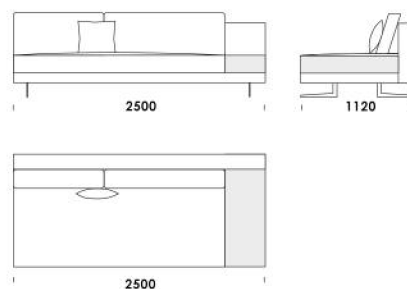

2000

Wymiary Techniczne (mm)

Wysokość całkowita	730 830 z poduszką
Wysokość siedziska	410
Szerokość podłokietnika	200 (wąski) / 400 (szeroki)
Wysokość podłokietnika	580
Głębokość całkowita	1120
Głębokość siedziska	500-750
Szerokość półki	400
Wysokość nóżek	140

Wszystkie oferowane produkty można zamówić również w formie odbicia lustrzanego

Narożnik **MYSTIC**

Siedzisko centralne z półką 1

cena: 5 884 zł

Siedzisko centralne z półką 2

cena: 6 098 zł

Siedzisko centralne z półką 3

cena: 6 419 zł

Siedzisko centralne z półką 4

cena: 6 633 zł

Tapczan 1 (z półką)

cena: 6 633 zł

Tapczan 2 (z półką)

cena: 6 954 zł

Wysokość całkowita	730 830 z poduszką
Wysokość siedziska	410
Szerokość podłokietnika	200 (wąski) / 400 (szeroki)
Wysokość podłokietnika	580
Głębokość całkowita	1120
Głębokość siedziska	500-750
Szerokość półki	400
Wysokość nóg	140