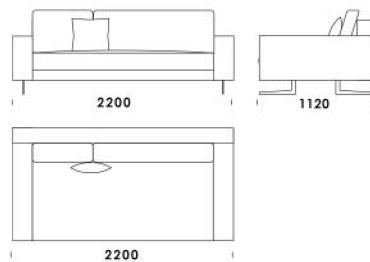

Sofa 3

cena: 6 847 zł