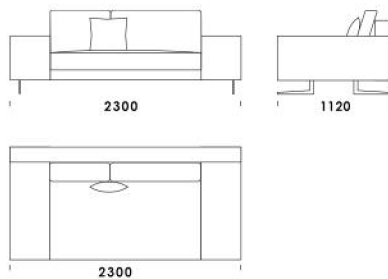

cena: 7 061 zł

Sofa 1B

cena: 7 061 zł

Sofa 2B

cena: 7 382 zł

Sofa 3B

cena: 7 703 zł

Wymiary Techniczne (mm)

Wysokość całkowita	730 830 z poduszką
Wysokość siedziska	410
Szerokość podłokietnika	200 (wąski) / 400 (szeroki)
Wysokość podłokietnika	580
Głębokość całkowita	1120
Głębokość siedziska	500-750
Szerokość półki	400
Wysokość nóg	140

2000

Wymiary Techniczne (mm)

Wysokość całkowita	730 830 z poduszką
Wysokość siedziska	410
Szerokość podłokietnika	200 (wąski) / 400 (szeroki)
Wysokość podłokietnika	580
Głębokość całkowita	1120
Głębokość siedziska	500-750
Szerokość półki	400
Wysokość nóżek	140