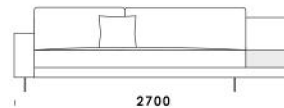

Siedzisko C4 z półką

2700