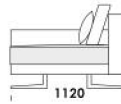

Narożnik **MYSTIC**

cena: 6 098 zł

1800

1120

1800

cena: 6 312 zł

2100

1120

2100

cena: 6 633 zł

2400

1120

2400

cena: 6 847 zł

2700

1120

2700

600

1120

600

900

1120

900

1500

1120

1500

cena: 5 563 zł

2000

1120

1200

2000

Wymiary Techniczne (mm)

Wysokość całkowita	730 | 830 z poduszką
Wysokość siedziska	410
Szerokość podłokietnika	200 (wąski) / 400 (szeroki)
Wysokość podłokietnika	580
Głębokość całkowita	1120
Głębokość siedziska	500-750
Szerokość półki	400
Wysokość nóżek	140

Wszystkie oferowane produkty można zamówić również w formie odbicia lustrzanego