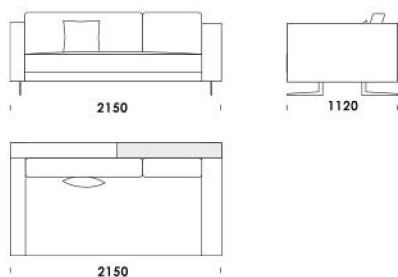

2000

Wymiary Techniczne (mm)

Wysokość całkowita	730 830 z poduszką
Wysokość siedziska	410
Szerokość podłokietnika	200 (wąski) / 400 (szeroki)
Wysokość podłokietnika	580
Głębokość całkowita	1120
Głębokość siedziska	500-750
Szerokość półki	400
Wysokość nóżek	140

cena: 6 419 zł

Siedzisko centralne z półką 4

cena: 6 633 zł

Tapczan 1 (z półką)

cena: 6 633 zł

Tapczan 2 (z półką)

cena: 6 954 zł

Wysokość całkowita	730 830 z poduszką
Wysokość siedziska	410
Szerokość podłokietnika	200 (wąski) / 400 (szeroki)
Wysokość podłokietnika	580
Głębokość całkowita	1120
Głębokość siedziska	500-750
Szerokość półki	400
Wysokość nóg	140