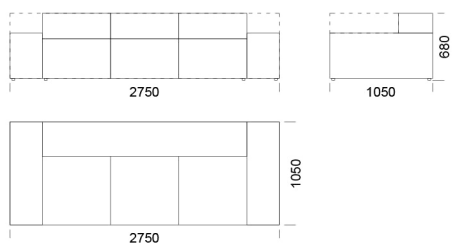

Sofa 3

cena: **6889 zł**