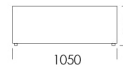

cena: **2 299 zł**

Pufa 2

cena: **2 435 zł**

Pufa 3

cena: **2 706 zł**

Pufa 4

cena: **2 567 zł**

Siedzisko z niskim podtłokietnikiem

Wymiary Techniczne (mm)

Wysokość całkowita	680
Wysokość siedziska	400
Szerokość podtłokietnika	250
Głębokość całkowita	1050
Głębokość siedziska	650-700
Wysokość nóżek	20
Wysokość podtłokietnika:	
Niski podtłokietnik	460
Wysoki podtłokietnik	680