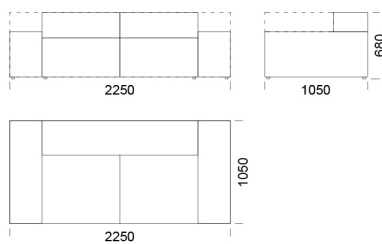

Sofa 2 cena:

cena: **6348 zł**