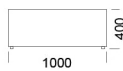

Narożnik CUSHIONS

Sofa 1

cena: **5807 zł**

Sofa 2 cena:

cena: **6348 zł**

Sofa 3

cena: **6889 zł**

Pufa 1

cena: **2 299 zł**

Pufa 2

cena: **2 435 zł**

Pufa 3

cena: **2 706 zł**

Pufa 4

cena: **2 567 zł**

Siedzisko z niskim podtłokietnikiem

Wymiary Techniczne (mm)

Wysokość całkowita	680
Wysokość siedziska	400
Szerokość podtłokietnika	250
Głębokość całkowita	1050
Głębokość siedziska	650-700
Wysokość nóżek	20
Wysokość podtłokietnika:	
Niski podtłokietnik	460
Wysoki podtłokietnik	680