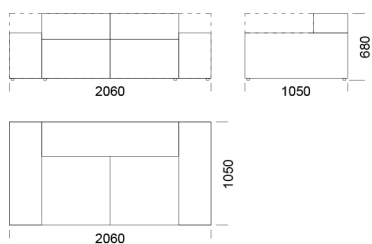

Narożnik CUSHIONS

Sofa 1

cena: **5807 zł**