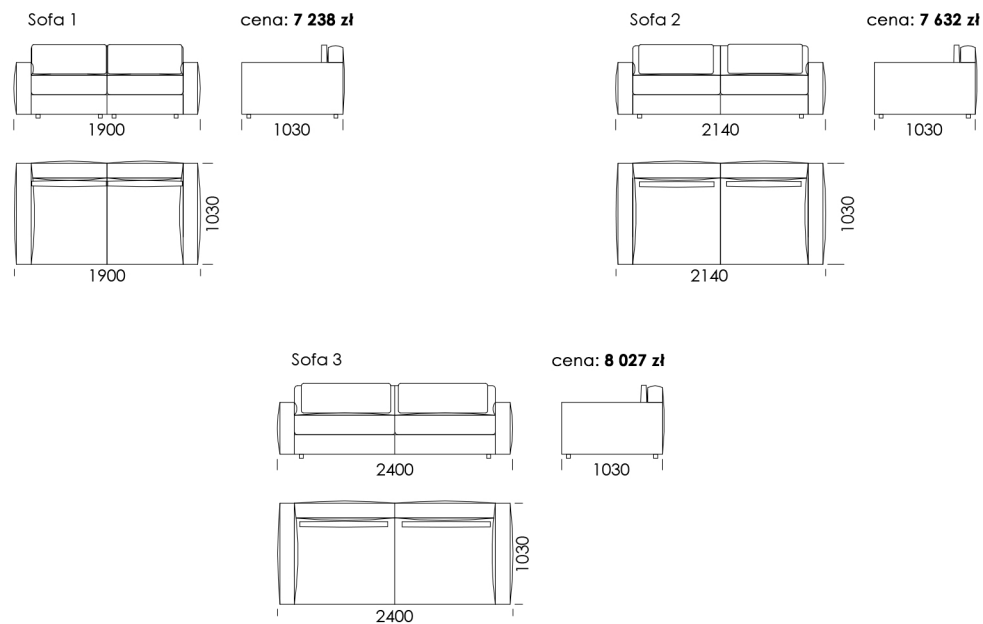

Narożnik LENA

* Możliwość wykonania siedziska z wysokim podłokietnikiem + 200 zł

Wymiary Techniczne (mm)

| | |
|-------------------------|------|
| Wysokość całkowita | 720 |
| Wysokość siedziska | 420 |
| Wysokość podłokietnika | 530 |
| Szerokość podłokietnika | 150 |
| Głębokość całkowita | 1030 |
| Głębokość siedziska | 600 |
| Wysokość nóżek | 40 |

Szezlong 1 cena: **5 395 zł**

Szezlong 2 cena: **5 921 zł**

Pufa 1 cena: **3 947 zł**

Pufa 2 cena: **4 342 zł**

Pufa 3 cena: **4 737 zł**

Wymiary Techniczne (mm)

| | |
|-------------------------|------|
| Wysokość całkowita | 720 |
| Wysokość siedziska | 420 |
| Wysokość podłokietnika | 530 |
| Szerokość podłokietnika | 150 |
| Głębokość całkowita | 1030 |
| Głębokość siedziska | 600 |
| Wysokość nóżek | 40 |