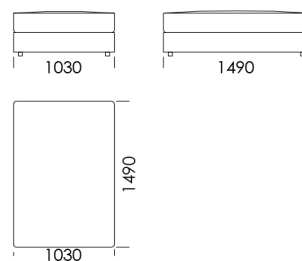

Narożnik LENA

* Możliwość wykonania siedziska z wysokim podłokietnikiem + 200 zł

Wymiary Techniczne (mm)

| | |
|-------------------------|------|
| Wysokość całkowita | 720 |
| Wysokość siedziska | 420 |
| Wysokość podłokietnika | 530 |
| Szerokość podłokietnika | 150 |
| Głębokość całkowita | 1030 |
| Głębokość siedziska | 600 |
| Wysokość nóżek | 40 |

Szezlong 1 cena: **5 395 zł**

Szezlong 2 cena: **5 921 zł**

Pufa 1 cena: **3 947 zł**

Pufa 2 cena: **4 342 zł**

Pufa 3 cena: **4 737 zł**

Wymiary Techniczne (mm)

| | |
|-------------------------|------|
| Wysokość całkowita | 720 |
| Wysokość siedziska | 420 |
| Wysokość podłokietnika | 530 |
| Szerokość podłokietnika | 150 |
| Głębokość całkowita | 1030 |
| Głębokość siedziska | 600 |
| Wysokość nóżek | 40 |