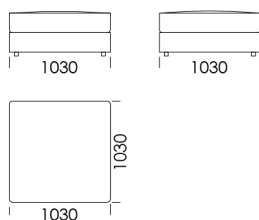

Narożnik LENA

* Możliwość wykonania siedziska z wysokim podłokietnikiem + 200 zł

Wymiary Techniczne (mm)

| | |
|-------------------------|------|
| Wysokość całkowita | 720 |
| Wysokość siedziska | 420 |
| Wysokość podłokietnika | 530 |
| Szerokość podłokietnika | 150 |
| Głębokość całkowita | 1030 |
| Głębokość siedziska | 600 |
| Wysokość nóżek | 40 |

Szezlong 1 cena: **5 395 zł**

Szezlong 2 cena: **5 921 zł**

Pufa 1 cena: **3 947 zł**

Pufa 2 cena: **4 342 zł**

Pufa 3 cena: **4 737 zł**

Wymiary Techniczne (mm)

| | |
|-------------------------|------|
| Wysokość całkowita | 720 |
| Wysokość siedziska | 420 |
| Wysokość podłokietnika | 530 |
| Szerokość podłokietnika | 150 |
| Głębokość całkowita | 1030 |
| Głębokość siedziska | 600 |
| Wysokość nóżek | 40 |