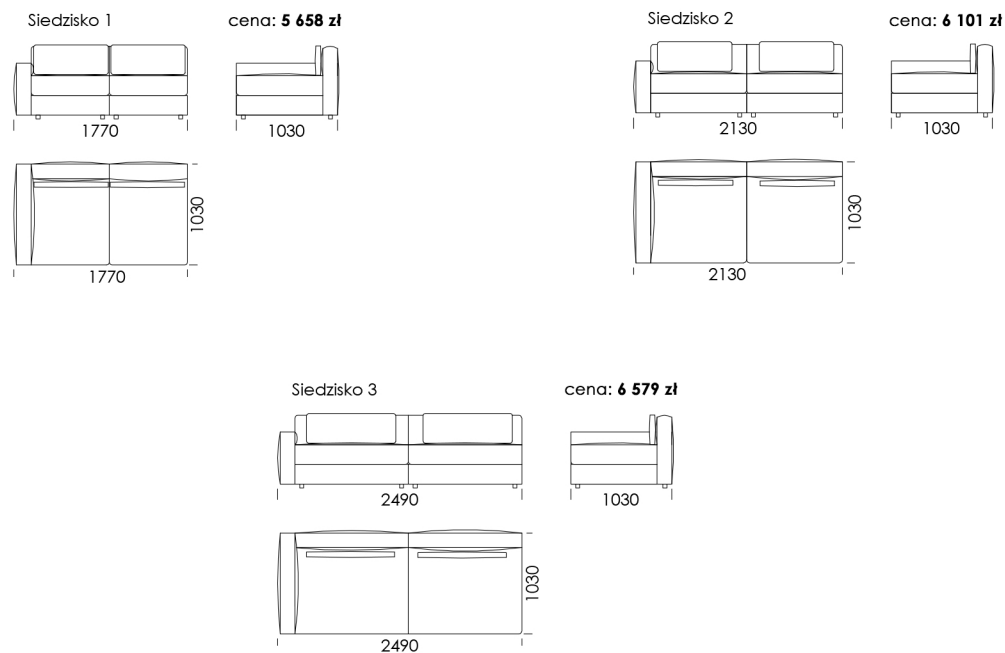

Narożnik LENA

* Możliwość wykonania siedziska z wysokim podłokietnikiem + 200 zł

Wymiary Techniczne (mm)

| | |
|-------------------------|------|
| Wysokość całkowita | 720 |
| Wysokość siedziska | 420 |
| Wysokość podłokietnika | 530 |
| Szerokość podłokietnika | 150 |
| Głębokość całkowita | 1030 |
| Głębokość siedziska | 600 |
| Wysokość nóżek | 40 |

Szezlong 1 cena: **5 395 zł**

Szezlong 2 cena: **5 921 zł**

Pufa 1 cena: **3 947 zł**

Pufa 2 cena: **4 342 zł**

Pufa 3 cena: **4 737 zł**

Wymiary Techniczne (mm)

| | |
|-------------------------|------|
| Wysokość całkowita | 720 |
| Wysokość siedziska | 420 |
| Wysokość podłokietnika | 530 |
| Szerokość podłokietnika | 150 |
| Głębokość całkowita | 1030 |
| Głębokość siedziska | 600 |
| Wysokość nóżek | 40 |