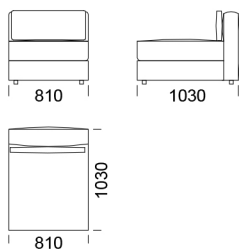

Narożnik LENA

Siedzisko centralne 1 cena: **4 474 zł**