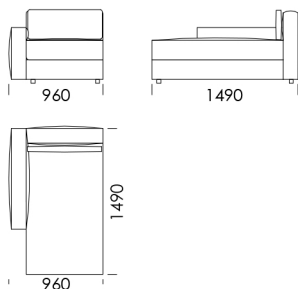

Narożnik LENA

* Możliwość wykonania siedziska z wysokim podłokietnikiem + 200 zł

Wymiary Techniczne (mm)

| | |
|-------------------------|------|
| Wysokość całkowita | 720 |
| Wysokość siedziska | 420 |
| Wysokość podłokietnika | 530 |
| Szerokość podłokietnika | 150 |
| Głębokość całkowita | 1030 |
| Głębokość siedziska | 600 |
| Wysokość nóżek | 40 |

Szezlong 1 cena: **5 395 zł**

Szezlong 2 cena: **5 921 zł**

Pufa 1 cena: **3 947 zł**

Pufa 2 cena: **4 342 zł**

Pufa 3 cena: **4 737 zł**

Wymiary Techniczne (mm)

| | |
|-------------------------|------|
| Wysokość całkowita | 720 |
| Wysokość siedziska | 420 |
| Wysokość podłokietnika | 530 |
| Szerokość podłokietnika | 150 |
| Głębokość całkowita | 1030 |
| Głębokość siedziska | 600 |
| Wysokość nóżek | 40 |