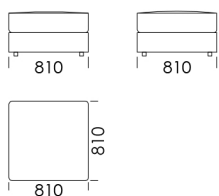

Narożnik LENA

* Możliwość wykonania siedziska z wysokim podłokietnikiem + 200 zł

Wymiary Techniczne (mm)

| | |
|-------------------------|------|
| Wysokość całkowita | 720 |
| Wysokość siedziska | 420 |
| Wysokość podłokietnika | 530 |
| Szerokość podłokietnika | 150 |
| Głębokość całkowita | 1030 |
| Głębokość siedziska | 600 |
| Wysokość nóżek | 40 |

Szezlong 1 cena: **5 395 zł**

Szezlong 2 cena: **5 921 zł**

Pufa 1 cena: **3 947 zł**

Pufa 2 cena: **4 342 zł**

Pufa 3 cena: **4 737 zł**

Wymiary Techniczne (mm)

| | |
|-------------------------|------|
| Wysokość całkowita | 720 |
| Wysokość siedziska | 420 |
| Wysokość podłokietnika | 530 |
| Szerokość podłokietnika | 150 |
| Głębokość całkowita | 1030 |
| Głębokość siedziska | 600 |
| Wysokość nóżek | 40 |