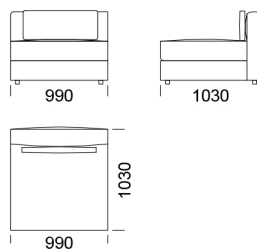

Siedzisko centralne 2 cena: **4 868 zł**