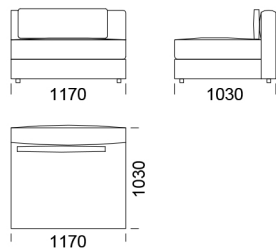

Narożnik LENA

* Możliwość wykonania siedziska z wysokim podłokietnikiem + 200 zł

Wymiary Techniczne (mm)

| | |
|-------------------------|------|
| Wysokość całkowita | 720 |
| Wysokość siedziska | 420 |
| Wysokość podłokietnika | 530 |
| Szerokość podłokietnika | 150 |
| Głębokość całkowita | 1030 |
| Głębokość siedziska | 600 |
| Wysokość nóżek | 40 |

Szezlong 1 cena: **5 395 zł**

Szezlong 2 cena: **5 921 zł**

Pufa 1 cena: **3 947 zł**

Pufa 2 cena: **4 342 zł**

Pufa 3 cena: **4 737 zł**

Wymiary Techniczne (mm)

| | |
|-------------------------|------|
| Wysokość całkowita | 720 |
| Wysokość siedziska | 420 |
| Wysokość podłokietnika | 530 |
| Szerokość podłokietnika | 150 |
| Głębokość całkowita | 1030 |
| Głębokość siedziska | 600 |
| Wysokość nóżek | 40 |