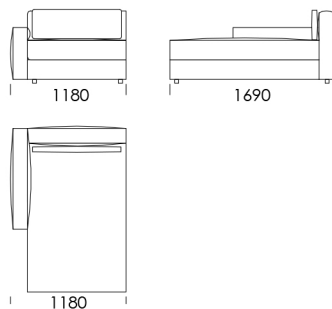

Szezlong 1 cena: **5 395 zł**

Szezlong 2 cena: **5 921 zł**

Pufa 1 cena: **3 947 zł**

Pufa 2 cena: **4 342 zł**

Pufa 3 cena: **4 737 zł**

Wymiary Techniczne (mm)

| | |
|-------------------------|------|
| Wysokość całkowita | 720 |
| Wysokość siedziska | 420 |
| Wysokość podłokietnika | 530 |
| Szerokość podłokietnika | 150 |
| Głębokość całkowita | 1030 |
| Głębokość siedziska | 600 |
| Wysokość nóżek | 40 |