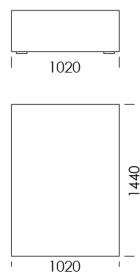

Wysokość całkowita	780
Wysokość siedziska	390
Wysokość podłokietnika	520
Szerokość podłokietnika	320
Głębokość całkowita	1020
Głębokość siedziska	620
Wysokość nóżek	20

Wszystkie oferowane produkty można zamówić również w formie odbicia lustrzanego

Narożnik MOOD

Element narożny cena: **5 563 zł**

Półwysep cena: **5 395 zł**

Pufa 1 cena: **3 552 zł**

Pufa 2 cena: **3 816 zł**

Pufa 3 cena: **4 079 zł**

Wymiary Techniczne (mm)

Wysokość całkowita	780
Wysokość siedziska	390
Wysokość podłokietnika	520
Szerokość podłokietnika	320
Głębokość całkowita	1020
Głębokość siedziska	620
Wysokość nóżek	20