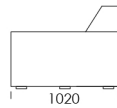

Narożnik **MOOD**

Sofa 1

cena: **7 106 zł**

Sofa 2

cena: **7 369 zł**

Sofa 3

cena: **7 896 zł**

Sofa 4

cena: **7 106 zł**

Wymiary Techniczne (mm)

Wysokość całkowita	780
Wysokość siedziska	390
Wysokość podłokietnika	520
Szerokość podłokietnika	320
Głębokość całkowita	1020
Głębokość siedziska	620
Wysokość nóżek	20