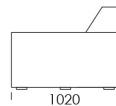

Narożnik **MOOD**

Sofa 1

cena: **7 106 zł**

Sofa 2

cena: **7 369 zł**

Sofa 3

cena: **7 896 zł**

Sofa 4

cena: **7 106 zł**

Wymiary Techniczne (mm)

Wysokość całkowita	780
Wysokość siedziska	390
Wysokość podłokietnika	520
Szerokość podłokietnika	320
Głębokość całkowita	1020
Głębokość siedziska	620
Wysokość nóżek	20

Wysokość całkowita	780
Wysokość siedziska	390
Wysokość podłokietnika	520
Szerokość podłokietnika	320
Głębokość całkowita	1020
Głębokość siedziska	620
Wysokość nóżek	20

Wszystkie oferowane produkty można zamówić również w formie odbicia lustrzanego