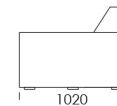

cena: **8 422 zł**