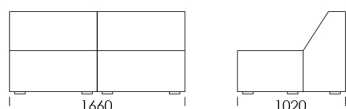

cena: **7 106 zł**

Wymiary Techniczne (mm)

Wysokość całkowita	780
Wysokość siedziska	390
Wysokość podłokietnika	520
Szerokość podłokietnika	320
Głębokość całkowita	1020
Głębokość siedziska	620
Wysokość nóżek	20

Wszystkie oferowane produkty można zamówić również w formie odbicia lustrzanego

Narożnik MOOD

Siedzisko centralne 1 cena: **4 999 zł**

Siedzisko centralne 2 cena: **5 263 zł**

Siedzisko centralne 3 cena: **5 395 zł**

Siedzisko centralne 4 cena: **6 633 zł**

Siedzisko centralne 5 cena: **7 061 zł**

Siedzisko centralne 6 cena: **7 596 zł**

Szezlony 1 cena: **5 395 zł**

Szezlony 2 cena: **6 053 zł**

Wymiary Techniczne (mm)

Wysokość całkowita	780
Wysokość siedziska	390
Wysokość podłokietnika	520
Szerokość podłokietnika	320
Głębokość całkowita	1020
Głębokość siedziska	620
Wysokość nóżek	20

Wszystkie oferowane produkty można zamówić również w formie odbicia lustrzanego