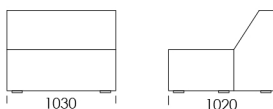

Siedzisko centralne 2 cena: **5 263 zł**