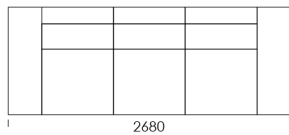

Narożnik **MOOD**

Sofa 1

cena: **7 106 zł**

Sofa 2

cena: **7 369 zł**

Sofa 3

cena: **7 896 zł**

Sofa 4

cena: **7 106 zł**

Wymiary Techniczne (mm)

Wysokość całkowita	780
Wysokość siedziska	390
Wysokość podłokietnika	520
Szerokość podłokietnika	320
Głębokość całkowita	1020
Głębokość siedziska	620
Wysokość nóżek	20