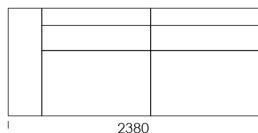

cena: **8 422 zł**

Siedzisko 1

cena: **5 307 zł**

Siedzisko 2

cena: **5 527 zł**

Siedzisko 3

cena: **6 067 zł**

Siedzisko 4

cena: **7 106 zł**

Wymiary Techniczne (mm)

Wysokość całkowita	780
Wysokość siedziska	390
Wysokość podłokietnika	520
Szerokość podłokietnika	320
Głębokość całkowita	1020
Głębokość siedziska	620
Wysokość nóżek	20