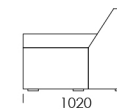

cena: **5 527 zł**