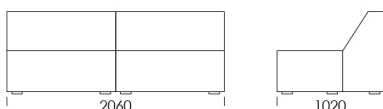

cena: **7 106 zł**

Wymiary Techniczne (mm)

Wysokość całkowita	780
Wysokość siedziska	390
Wysokość podłokietnika	520
Szerokość podłokietnika	320
Głębokość całkowita	1020
Głębokość siedziska	620
Wysokość nóżek	20

Wszystkie oferowane produkty można zamówić również w formie odbicia lustrzanego

Narożnik MOOD

Siedzisko centralne 1 cena: **4 999 zł**

Siedzisko centralne 2 cena: **5 263 zł**

Siedzisko centralne 3 cena: **5 395 zł**

Siedzisko centralne 4 cena: **6 633 zł**

Siedzisko centralne 5 cena: **7 061 zł**

Siedzisko centralne 6 cena: **7 596 zł**

Szezlony 1 cena: **5 395 zł**

Szezlony 2 cena: **6 053 zł**

Wymiary Techniczne (mm)