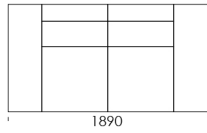

Narożnik **MOOD**

Sofa 1

cena: **7 106 zł**

Sofa 2

cena: **7 369 zł**

Sofa 3

cena: **7 896 zł**

Sofa 4