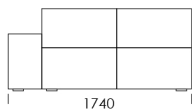

Siedzisko 1

cena: **5 307 zł**