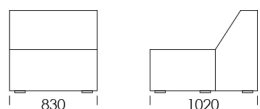

Narożnik MOOD

Siedzisko centralne 1 cena: **4 999 zł**