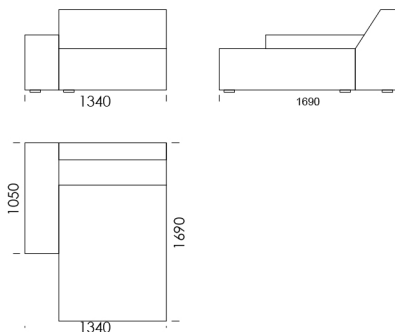

cena: **7 106 zł**

Wymiary Techniczne (mm)

Wysokość całkowita	780
Wysokość siedziska	390
Wysokość podłokietnika	520
Szerokość podłokietnika	320
Głębokość całkowita	1020
Głębokość siedziska	620
Wysokość nóżek	20

Siedzisko centralne 4 cena: **6 633 zł**

Siedzisko centralne 5 cena: **7 061 zł**

Siedzisko centralne 6 cena: **7 596 zł**

Szezlony 1 cena: **5 395 zł**

Szezlony 2 cena: **6 053 zł**

Wymiary Techniczne (mm)

Wysokość całkowita	780
Wysokość siedziska	390
Wysokość podłokietnika	520
Szerokość podłokietnika	320
Głębokość całkowita	1020
Głębokość siedziska	620
Wysokość nóżek	20

Wszystkie oferowane produkty można zamówić również w formie odbicia lustrzanego

Narożnik MOOD

Element narożny cena: **5 563 zł**

Półwysep cena: **5 395 zł**

Pufa 1 cena: **3 552 zł**

Pufa 2 cena: **3 816 zł**

Pufa 3 cena: **4 079 zł**

Wymiary Techniczne (mm)

Wysokość całkowita	780
Wysokość siedziska	390
Wysokość podłokietnika	520
Szerokość podłokietnika	320
Głębokość całkowita	1020
Głębokość siedziska	620
Wysokość nóżek	20