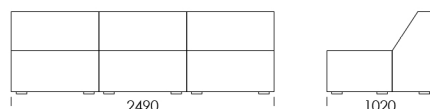

cena: **7 106 zł**

Wymiary Techniczne (mm)

Wysokość całkowita	780
Wysokość siedziska	390
Wysokość podłokietnika	520
Szerokość podłokietnika	320
Głębokość całkowita	1020
Głębokość siedziska	620
Wysokość nóżek	20

Wszystkie oferowane produkty można zamówić również w formie odbicia lustrzanego

Narożnik MOOD

Siedzisko centralne 1 cena: **4 999 zł**

Siedzisko centralne 2 cena: **5 263 zł**

Siedzisko centralne 3 cena: **5 395 zł**

Siedzisko centralne 4 cena: **6 633 zł**

Siedzisko centralne 5 cena: **7 061 zł**

Siedzisko centralne 6 cena: **7 596 zł**

Szezlony 1 cena: **5 395 zł**

Szezlony 2 cena: **6 053 zł**

Wymiary Techniczne (mm)

Wysokość całkowita	780
Wysokość siedziska	390
Wysokość podłokietnika	520
Szerokość podłokietnika	320
Głębokość całkowita	1020
Głębokość siedziska	620
Wysokość nóżek	20

Wszystkie oferowane produkty można zamówić również w formie odbicia lustrzanego