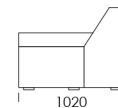

cena: **8 422 zł**

Siedzisko 1

cena: **5 307 zł**

Siedzisko 2

cena: **5 527 zł**

Siedzisko 3

cena: **6 067 zł**

Siedzisko 4

cena: **7 106 zł**

Wymiary Techniczne (mm)

Wysokość całkowita	780
Wysokość siedziska	390
Wysokość podłokietnika	520
Szerokość podłokietnika	320
Głębokość całkowita	1020
Głębokość siedziska	620
Wysokość nóżek	20

Wysokość całkowita	780
Wysokość siedziska	390
Wysokość podłokietnika	520
Szerokość podłokietnika	320
Głębokość całkowita	1020
Głębokość siedziska	620
Wysokość nóżek	20

Wszystkie oferowane produkty można zamówić również w formie odbicia lustrzanego