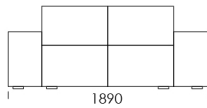

Narożnik **MOOD**

Sofa 1

cena: **7 106 zł**

Sofa 2

cena: **7 369 zł**

Sofa 3

cena: **7 896 zł**

Sofa 4

cena: **7 106 zł**

Wymiary Techniczne (mm)

Wysokość całkowita	780
Wysokość siedziska	390
Wysokość podłokietnika	520
Szerokość podłokietnika	320
Głębokość całkowita	1020
Głębokość siedziska	620
Wysokość nóżek	20