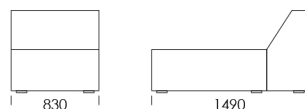

cena: **7 106 zł**

Wymiary Techniczne (mm)

Wysokość całkowita	780
Wysokość siedziska	390
Wysokość podłokietnika	520
Szerokość podłokietnika	320
Głębokość całkowita	1020
Głębokość siedziska	620
Wysokość nóżek	20

Wszystkie oferowane produkty można zamówić również w formie odbicia lustrzanego

Narożnik MOOD

Siedzisko centralne 1 cena: **4 999 zł**

Siedzisko centralne 2 cena: **5 263 zł**

Siedzisko centralne 3 cena: **5 395 zł**

Wysokość całkowita	780
Wysokość siedziska	390
Wysokość podłokietnika	520
Szerokość podłokietnika	320
Głębokość całkowita	1020
Głębokość siedziska	620
Wysokość nóżek	20

Wszystkie oferowane produkty można zamówić również w formie odbicia lustrzanego

Narożnik MOOD

Element narożny cena: **5 563 zł**

Półwysep cena: **5 395 zł**

Pufa 1 cena: **3 552 zł**

Pufa 2 cena: **3 816 zł**

Pufa 3 cena: **4 079 zł**

Wymiary Techniczne (mm)

Wysokość całkowita	780
Wysokość siedziska	390
Wysokość podłokietnika	520
Szerokość podłokietnika	320
Głębokość całkowita	1020
Głębokość siedziska	620
Wysokość nóżek	20