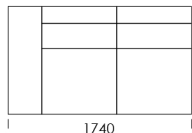

cena: **5 307 zł**