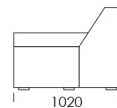

cena: **8 422 zł**

Siedzisko 1

cena: **5 307 zł**

Siedzisko 2

cena: **5 527 zł**

Siedzisko 3

cena: **6 067 zł**

Siedzisko 4

cena: **7 106 zł**

Wymiary Techniczne (mm)

Wysokość całkowita	780
Wysokość siedziska	390
Wysokość podłokietnika	520
Szerokość podłokietnika	320
Głębokość całkowita	1020
Głębokość siedziska	620
Wysokość nóżek	20

Wysokość całkowita	780
Wysokość siedziska	390
Wysokość podłokietnika	520
Szerokość podłokietnika	320
Głębokość całkowita	1020
Głębokość siedziska	620
Wysokość nóżek	20

Wszystkie oferowane produkty można zamówić również w formie odbicia lustrzanego