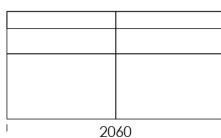

Wszystkie oferowane produkty można zamówić również w formie odbicia lustrzanego

Narożnik MOOD

Siedzisko centralne 1 cena: **4 999 zł**

Siedzisko centralne 2 cena: **5 263 zł**

Siedzisko centralne 3 cena: **5 395 zł**

Siedzisko centralne 4 cena: **6 633 zł**

Siedzisko centralne 5 cena: **7 061 zł**

Siedzisko centralne 6 cena: **7 596 zł**

Szezlony 1 cena: **5 395 zł**

Szezlony 2 cena: **6 053 zł**

Wymiary Techniczne (mm)