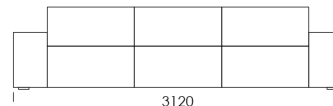

Narożnik **MOOD**

Sofa 1

cena: **7 106 zł**

Sofa 2

cena: **7 369 zł**

Sofa 3

cena: **7 896 zł**

Sofa 4

cena: **8 422 zł**

Siedzisko 1

cena: **5 307 zł**

Siedzisko 2

cena: **5 527 zł**

Siedzisko 3

cena: **6 067 zł**

Siedzisko 4