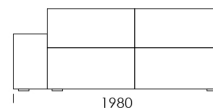

cena: **8 422 zł**

Siedzisko 1

cena: **5 307 zł**

Siedzisko 2

cena: **5 527 zł**

Siedzisko 3

cena: **6 067 zł**

Siedzisko 4

cena: **7 106 zł**

Wymiary Techniczne (mm)

Wysokość całkowita	780
Wysokość siedziska	390
Wysokość podłokietnika	520
Szerokość podłokietnika	320
Głębokość całkowita	1020
Głębokość siedziska	620
Wysokość nóżek	20