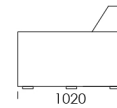

Narożnik **MOOD**

Sofa 1

cena: **7 106 zł**

Sofa 2

cena: **7 369 zł**

Sofa 3

cena: **7 896 zł**

Sofa 4

cena: **7 106 zł**

Wymiary Techniczne (mm)

Wysokość całkowita	780
Wysokość siedziska	390
Wysokość podłokietnika	520
Szerokość podłokietnika	320
Głębokość całkowita	1020
Głębokość siedziska	620
Wysokość nóżek	20