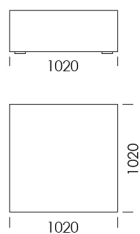

Wysokość całkowita	780
Wysokość siedziska	390
Wysokość podłokietnika	520
Szerokość podłokietnika	320
Głębokość całkowita	1020
Głębokość siedziska	620
Wysokość nóżek	20

Wszystkie oferowane produkty można zamówić również w formie odbicia lustrzanego

Narożnik MOOD

Element narożny cena: **5 563 zł**

Półwysep cena: **5 395 zł**

Pufa 1 cena: **3 552 zł**

Pufa 2 cena: **3 816 zł**

Pufa 3 cena: **4 079 zł**

Wymiary Techniczne (mm)

Wysokość całkowita	780
Wysokość siedziska	390
Wysokość podłokietnika	520
Szerokość podłokietnika	320
Głębokość całkowita	1020
Głębokość siedziska	620
Wysokość nóżek	20