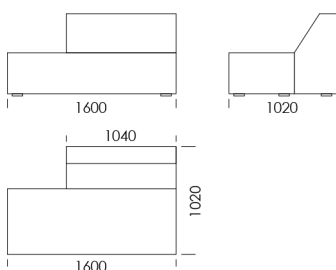

Wysokość całkowita	780
Wysokość siedziska	390
Wysokość podłokietnika	520
Szerokość podłokietnika	320
Głębokość całkowita	1020
Głębokość siedziska	620
Wysokość nóżek	20

Wszystkie oferowane produkty można zamówić również w formie odbicia lustrzanego

Narożnik MOOD

Element narożny cena: **5 563 zł**

Półwysep cena: **5 395 zł**

Pufa 1 cena: **3 552 zł**

Pufa 2 cena: **3 816 zł**

Pufa 3 cena: **4 079 zł**

Wymiary Techniczne (mm)

Wysokość całkowita	780
Wysokość siedziska	390
Wysokość podłokietnika	520
Szerokość podłokietnika	320
Głębokość całkowita	1020
Głębokość siedziska	620
Wysokość nóżek	20