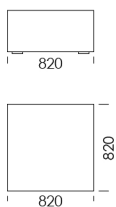

Wysokość całkowita	780
Wysokość siedziska	390
Wysokość podłokietnika	520
Szerokość podłokietnika	320
Głębokość całkowita	1020
Głębokość siedziska	620
Wysokość nóżek	20

Wszystkie oferowane produkty można zamówić również w formie odbicia lustrzanego

Narożnik MOOD

Element narożny cena: **5 563 zł**

Półwysep cena: **5 395 zł**

Pufa 1 cena: **3 552 zł**

Pufa 2 cena: **3 816 zł**

Pufa 3 cena: **4 079 zł**

Wymiary Techniczne (mm)

Wysokość całkowita	780
Wysokość siedziska	390
Wysokość podłokietnika	520
Szerokość podłokietnika	320
Głębokość całkowita	1020
Głębokość siedziska	620
Wysokość nóżek	20