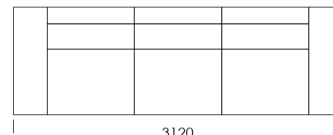

cena: **8 422 zł**