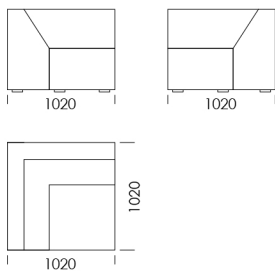

Siedzisko centralne 4 cena: **6 633 zł**

Siedzisko centralne 5 cena: **7 061 zł**

Siedzisko centralne 6 cena: **7 596 zł**

Szezlony 1 cena: **5 395 zł**

Szezlony 2 cena: **6 053 zł**

Wymiary Techniczne (mm)

Wysokość całkowita	780
Wysokość siedziska	390
Wysokość podłokietnika	520
Szerokość podłokietnika	320
Głębokość całkowita	1020
Głębokość siedziska	620
Wysokość nóżek	20

Wszystkie oferowane produkty można zamówić również w formie odbicia lustrzanego

Narożnik MOOD

Element narożny cena: **5 563 zł**

Półwysep cena: **5 395 zł**

Pufa 1 cena: **3 552 zł**

Pufa 2 cena: **3 816 zł**

Pufa 3 cena: **4 079 zł**

Wymiary Techniczne (mm)

Wysokość całkowita	780
Wysokość siedziska	390
Wysokość podłokietnika	520
Szerokość podłokietnika	320
Głębokość całkowita	1020
Głębokość siedziska	620
Wysokość nóżek	20