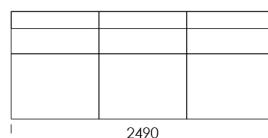

Wszystkie oferowane produkty można zamówić również w formie odbicia lustrzanego

Narożnik MOOD

Siedzisko centralne 1 cena: **4 999 zł**

Siedzisko centralne 2 cena: **5 263 zł**

Siedzisko centralne 3 cena: **5 395 zł**

Siedzisko centralne 4 cena: **6 633 zł**

Siedzisko centralne 5 cena: **7 061 zł**

Siedzisko centralne 6 cena: **7 596 zł**

Szezlony 1 cena: **5 395 zł**

Szezlony 2 cena: **6 053 zł**

Wymiary Techniczne (mm)