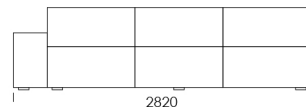

cena: **8 422 zł**

Siedzisko 1

cena: **5 307 zł**

Siedzisko 2

cena: **5 527 zł**

Siedzisko 3

cena: **6 067 zł**

Siedzisko 4

cena: **7 106 zł**

Wymiary Techniczne (mm)

Wysokość całkowita	780
Wysokość siedziska	390
Wysokość podłokietnika	520
Szerokość podłokietnika	320
Głębokość całkowita	1020
Głębokość siedziska	620
Wysokość nóżek	20