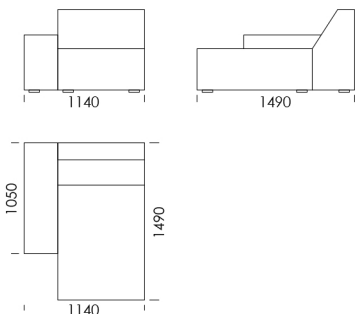

Siedzisko centralne 4 cena: **6 633 zł**

Siedzisko centralne 5 cena: **7 061 zł**

Siedzisko centralne 6 cena: **7 596 zł**

Szezlony 1 cena: **5 395 zł**

Szezlony 2 cena: **6 053 zł**

Wymiary Techniczne (mm)

Wysokość całkowita	780
Wysokość siedziska	390
Wysokość podłokietnika	520
Szerokość podłokietnika	320
Głębokość całkowita	1020
Głębokość siedziska	620
Wysokość nóżek	20

Wszystkie oferowane produkty można zamówić również w formie odbicia lustrzanego

Narożnik MOOD

Element narożny cena: **5 563 zł**

Półwysep cena: **5 395 zł**

Pufa 1 cena: **3 552 zł**

Pufa 2 cena: **3 816 zł**

Pufa 3 cena: **4 079 zł**

Wymiary Techniczne (mm)

Wysokość całkowita	780
Wysokość siedziska	390
Wysokość podłokietnika	520
Szerokość podłokietnika	320
Głębokość całkowita	1020
Głębokość siedziska	620
Wysokość nóżek	20