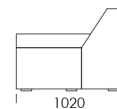

cena: **5 307 zł**