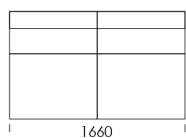

Siedzisko centralne 4 cena: **6 633 zł**