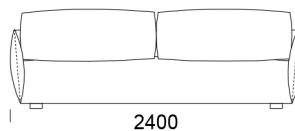

Sofa MORIA

Sofa 1

cena: **8 159 zł**

Sofa 2

cena: **8 817 zł**

Sofa 3

cena: **9 212 zł**

Wymiary Techniczne (mm)

| | |
|-------------------------|---------|
| Wysokość całkowita | 820 |
| Wysokość siedziska | 420 |
| Szerokość podłokietnika | 150 |
| Głębokość całkowita | 1200 |
| Głębokość siedziska | 650-700 |
| Wysokość nóg | 60 |