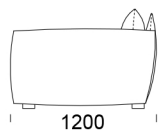

Sofa MORIA

Sofa 1

cena: **8 159 zł**

Sofa 2

cena: **8 817 zł**

Sofa 3

cena: **9 212 zł**

Wymiary Techniczne (mm)

| | |
|-------------------------|---------|
| Wysokość całkowita | 820 |
| Wysokość siedziska | 420 |
| Szerokość podłokietnika | 150 |
| Głębokość całkowita | 1200 |
| Głębokość siedziska | 650-700 |
| Wysokość nóg | 60 |