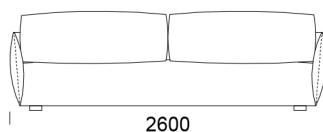

Sofa MORIA

Sofa 1

cena: **8 159 zł**

Sofa 2

cena: **8 817 zł**

Sofa 3

cena: **9 212 zł**

Wymiary Techniczne (mm)

| | |
|-------------------------|---------|
| Wysokość całkowita | 820 |
| Wysokość siedziska | 420 |
| Szerokość podłokietnika | 150 |
| Głębokość całkowita | 1200 |
| Głębokość siedziska | 650-700 |
| Wysokość nóg | 60 |