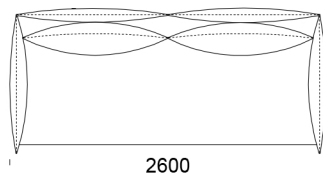

Sofa MORIA

Sofa 1

cena: **8 159 zł**

Sofa 2

cena: **8 817 zł**

Sofa 3

cena: **9 212 zł**

Wymiary Techniczne (mm)

| | |
|-------------------------|---------|
| Wysokość całkowita | 820 |
| Wysokość siedziska | 420 |
| Szerokość podłokietnika | 150 |
| Głębokość całkowita | 1200 |
| Głębokość siedziska | 650-700 |
| Wysokość nóg | 60 |