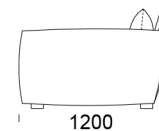

Sofa MORIA

Sofa 1

cena: **8 159 zł**

Sofa 2

cena: **8 817 zł**

Sofa 3

cena: **9 212 zł**

Wymiary Techniczne (mm)

| | |
|-------------------------|---------|
| Wysokość całkowita | 820 |
| Wysokość siedziska | 420 |
| Szerokość podłokietnika | 150 |
| Głębokość całkowita | 1200 |
| Głębokość siedziska | 650-700 |
| Wysokość nóg | 60 |