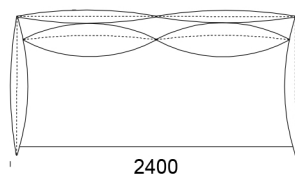

Sofa MORIA

Sofa 1

cena: **8 159 zł**

Sofa 2

cena: **8 817 zł**

Sofa 3

cena: **9 212 zł**

Wymiary Techniczne (mm)

| | |
|-------------------------|---------|
| Wysokość całkowita | 820 |
| Wysokość siedziska | 420 |
| Szerokość podłokietnika | 150 |
| Głębokość całkowita | 1200 |
| Głębokość siedziska | 650-700 |
| Wysokość nóg | 60 |