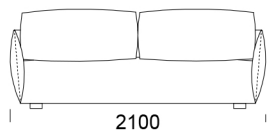

Sofa MORIA

Sofa 1

cena: **8 159 zł**

Sofa 2

cena: **8 817 zł**

Sofa 3

cena: **9 212 zł**

Wymiary Techniczne (mm)

| | |
|-------------------------|---------|
| Wysokość całkowita | 820 |
| Wysokość siedziska | 420 |
| Szerokość podłokietnika | 150 |
| Głębokość całkowita | 1200 |
| Głębokość siedziska | 650-700 |
| Wysokość nóg | 60 |