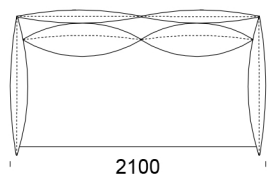

Sofa MORIA

Sofa 1

cena: **8 159 zł**

Sofa 2

cena: **8 817 zł**

Sofa 3

cena: **9 212 zł**

Wymiary Techniczne (mm)

| | |
|-------------------------|---------|
| Wysokość całkowita | 820 |
| Wysokość siedziska | 420 |
| Szerokość podłokietnika | 150 |
| Głębokość całkowita | 1200 |
| Głębokość siedziska | 650-700 |
| Wysokość nóg | 60 |